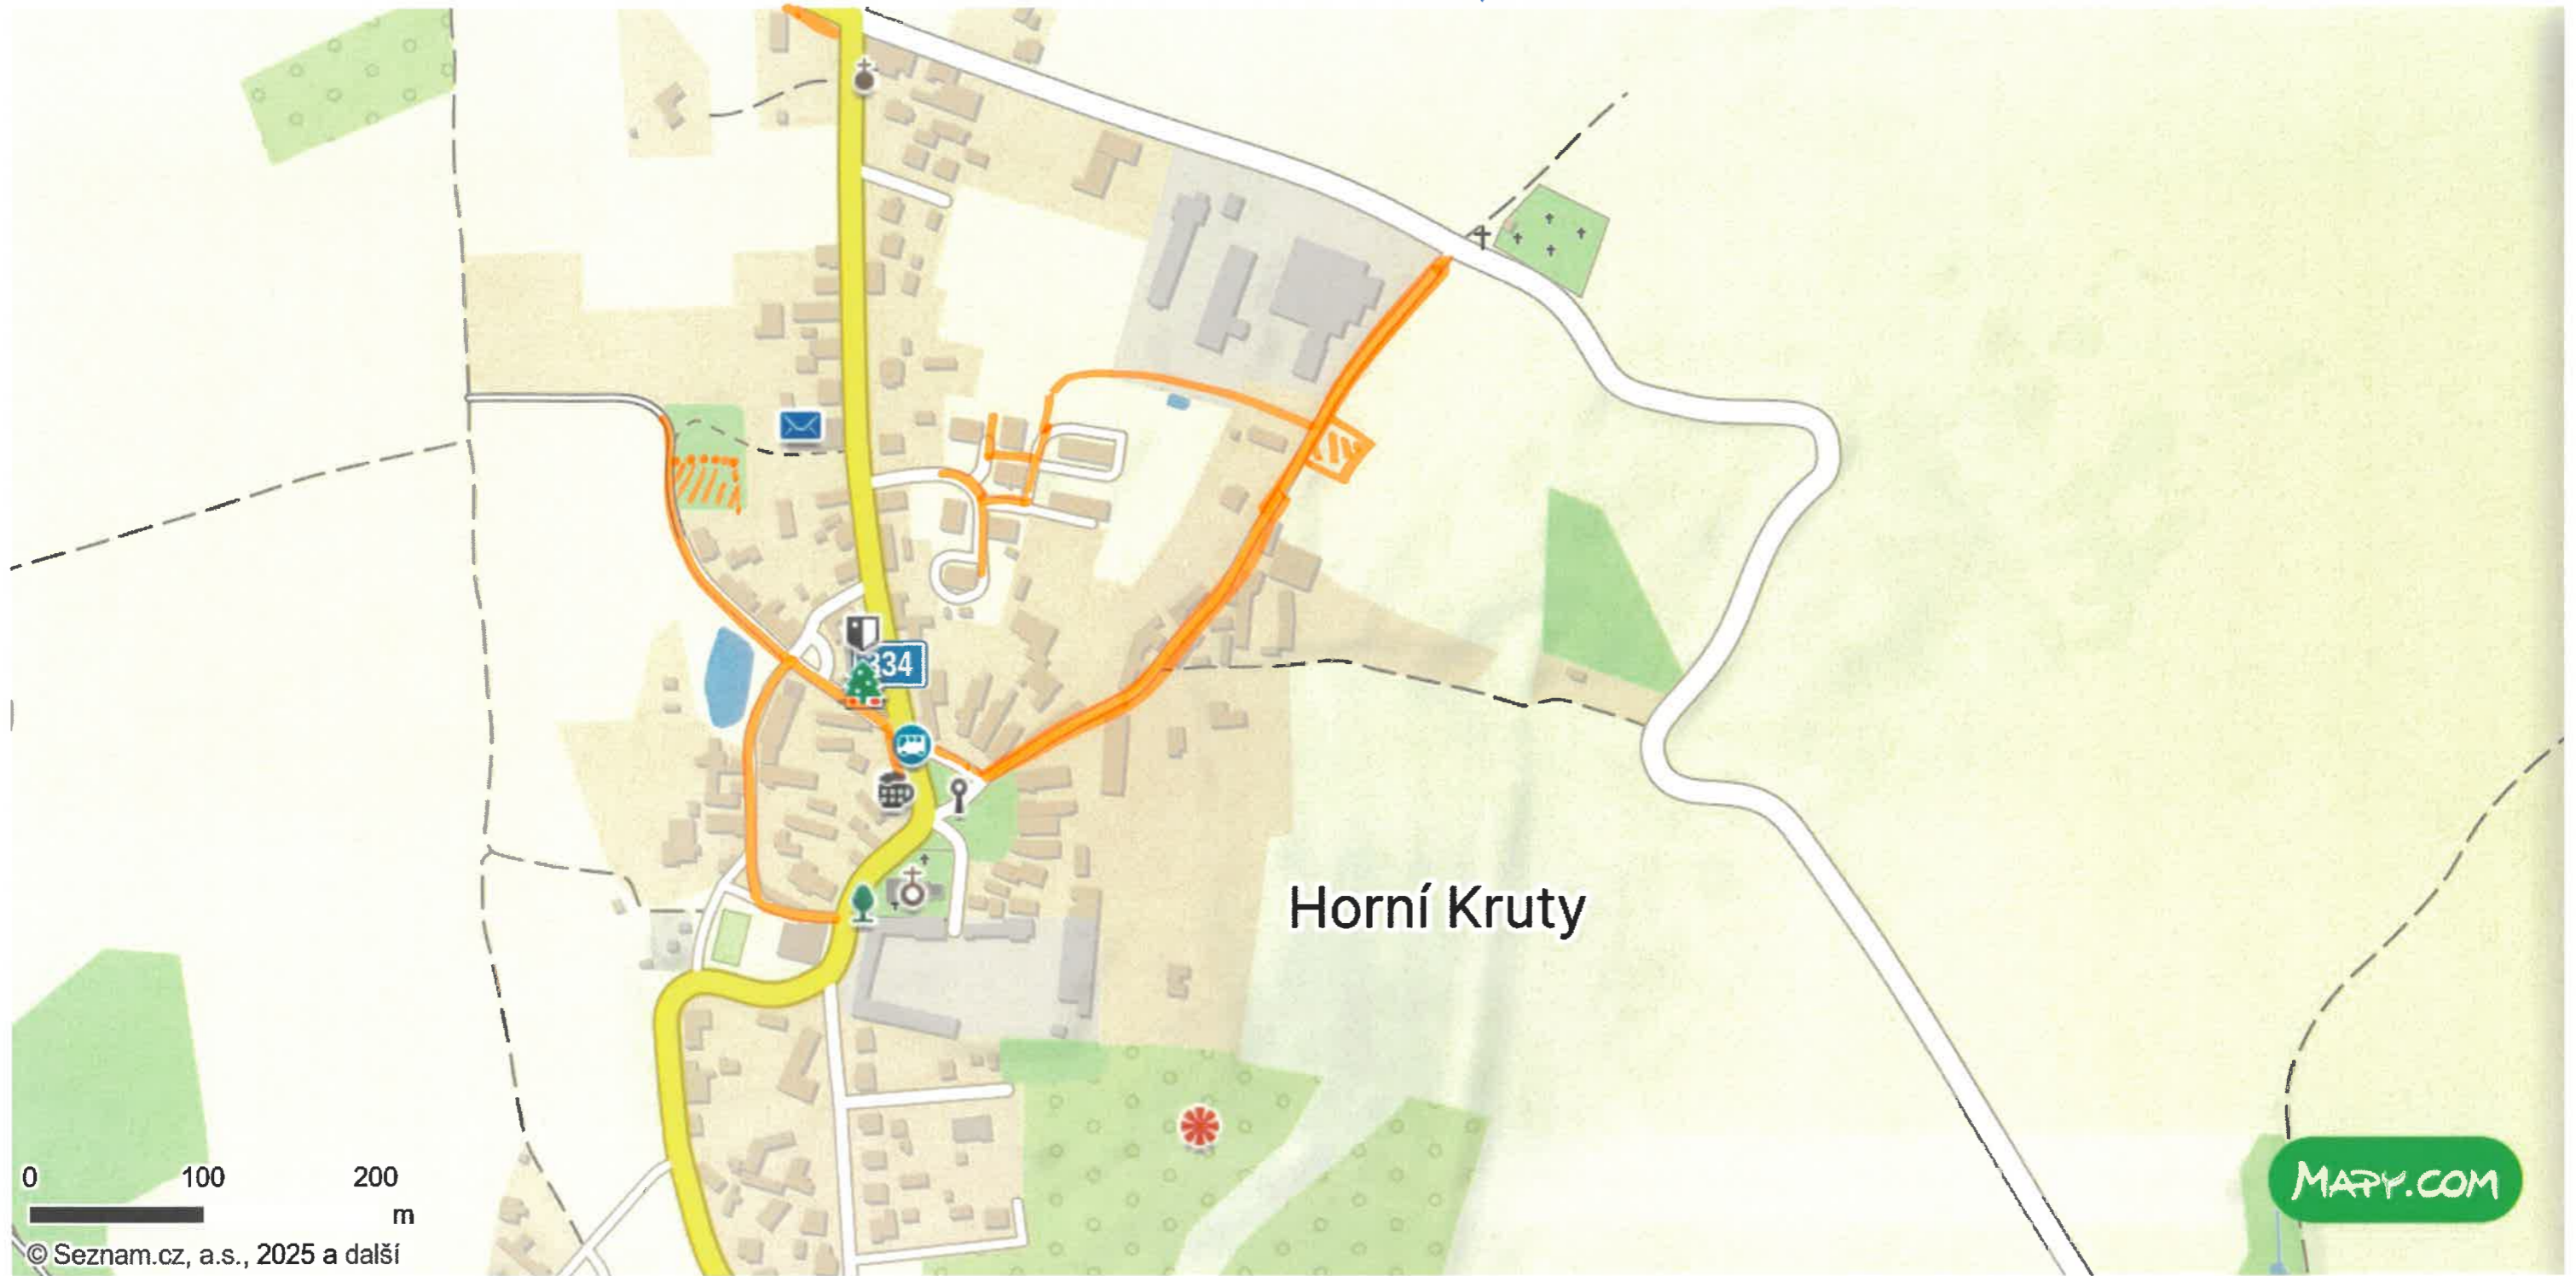

Výstavba kanalizace

Horní Krutý

Horní Krutý - výstavba kanalizace
OBDOBÍ LEDEN - DUBEN 2026

 UZAVŘENÍ / OMEZENÍ STAVBOU