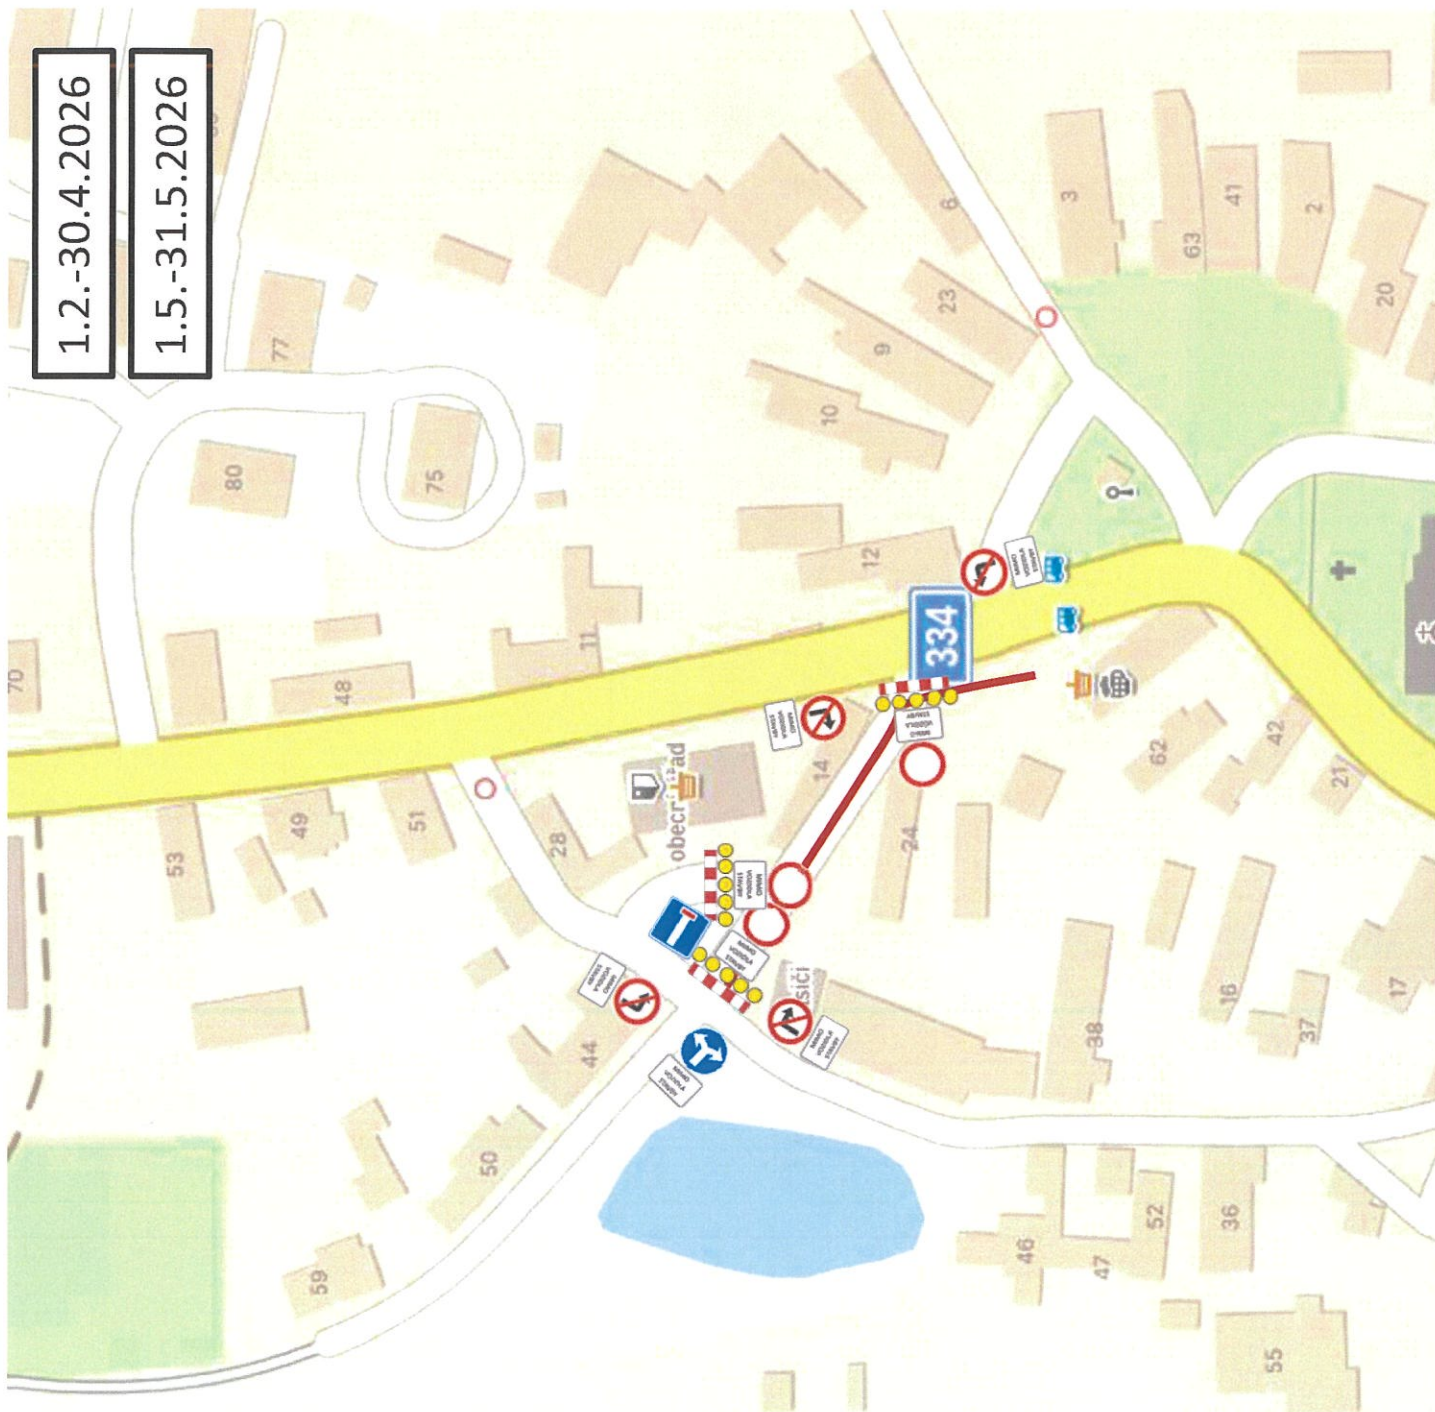

POZOR

SIL. III/33422
V OBCI DOLNÍ KRUTY
UZAVŘENA

1.7.-31.10.2026

Uzavírka jízdního pruhu.

Horní Kruty

MAX 50m.

1.9.-31.10.2026

1.2.-28.2.2026

1.3.-30.4.2026

Horní Kruty

Horní Kruty

Horní Kruty

1.2.-30.4.2026

1.5.-31.5.2026

1.3.-15.3.2026

Horní Krutý

1.2.-31.8.2026

Dolní Kruty

1.2.-31.8.2026

Dolní Kruty

1.2.-31.8.2026

Dolní Kruty

Dolní Kruty

375

350

15

1.2.-31.8.2026

Kruty

Přestavlky

1.7.-31.8.2026

1.8.-30.9.2026

Horní Kruty