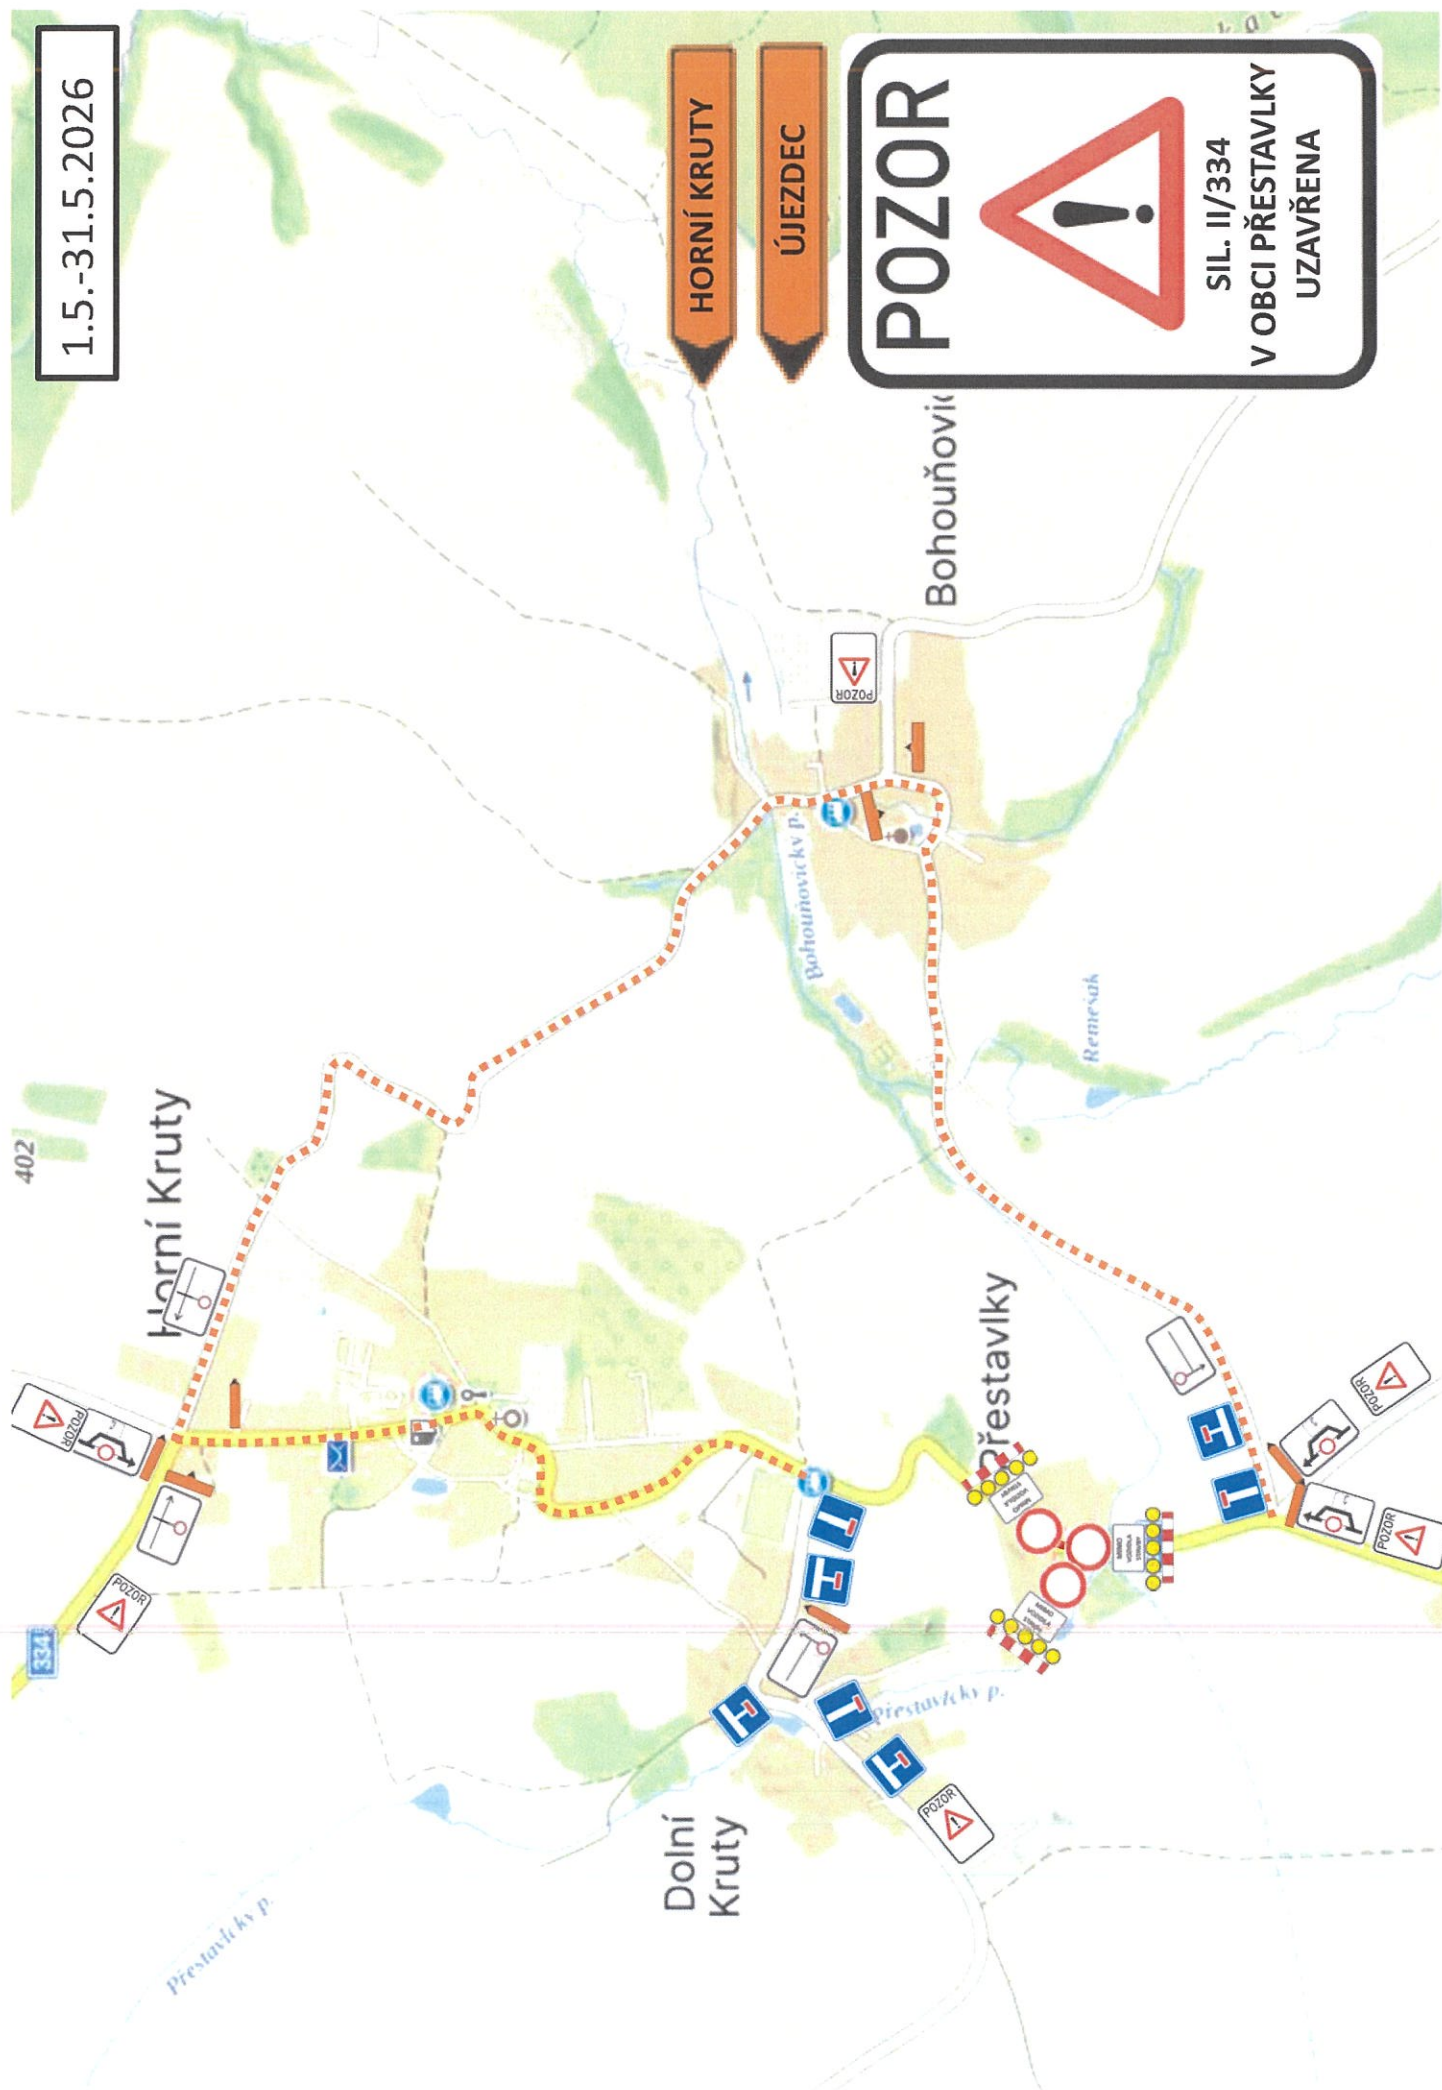

1.5.-31.5.2026

HORNÍ KRUTY

ÚJEZDEC

POZOR

SIL. II/334
V OBCI PŘESTAVLKY
UZAVŘENA

1.5.-30.6.2026

HORNÍ KRUTY

ÚJEZDEC

1.3.-30.4.2026

Horní Kruty

Horní Kruty

Horní Kruty

1.2.-30.4.2026

1.5.-31.5.2026

1.3.-15.3.2026

Horní Krutý

1.2.-31.8.2026

Dolní Kruty

1.2.-31.8.2026

Dolní Kruty

1.2.-31.8.2026

Dolní Kruty

Dolní Kruty

375

350

15

1.2.-31.8.2026

Kruty

Přestavlky

1.7.-31.8.2026

1.8.-30.9.2026

Horní Kruty