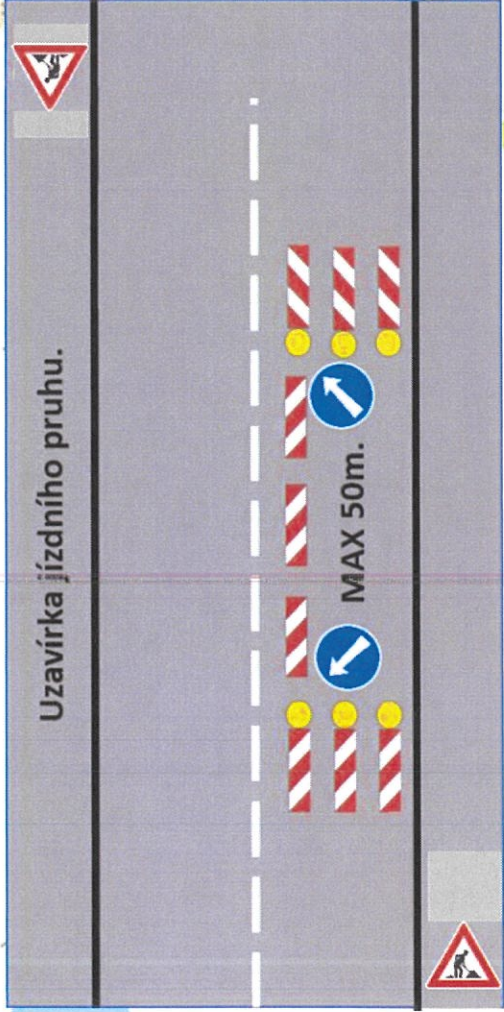

POZOR

SIL. III/33422
V OBCI DOLNÍ KRUTY
UZAVŘENA

1.7.-31.10.2026

Uzavírka jízdního pruhu.

Horní Kruty

MAX 50m.

1.9.-31.10.2026

1.2.-28.2.2026