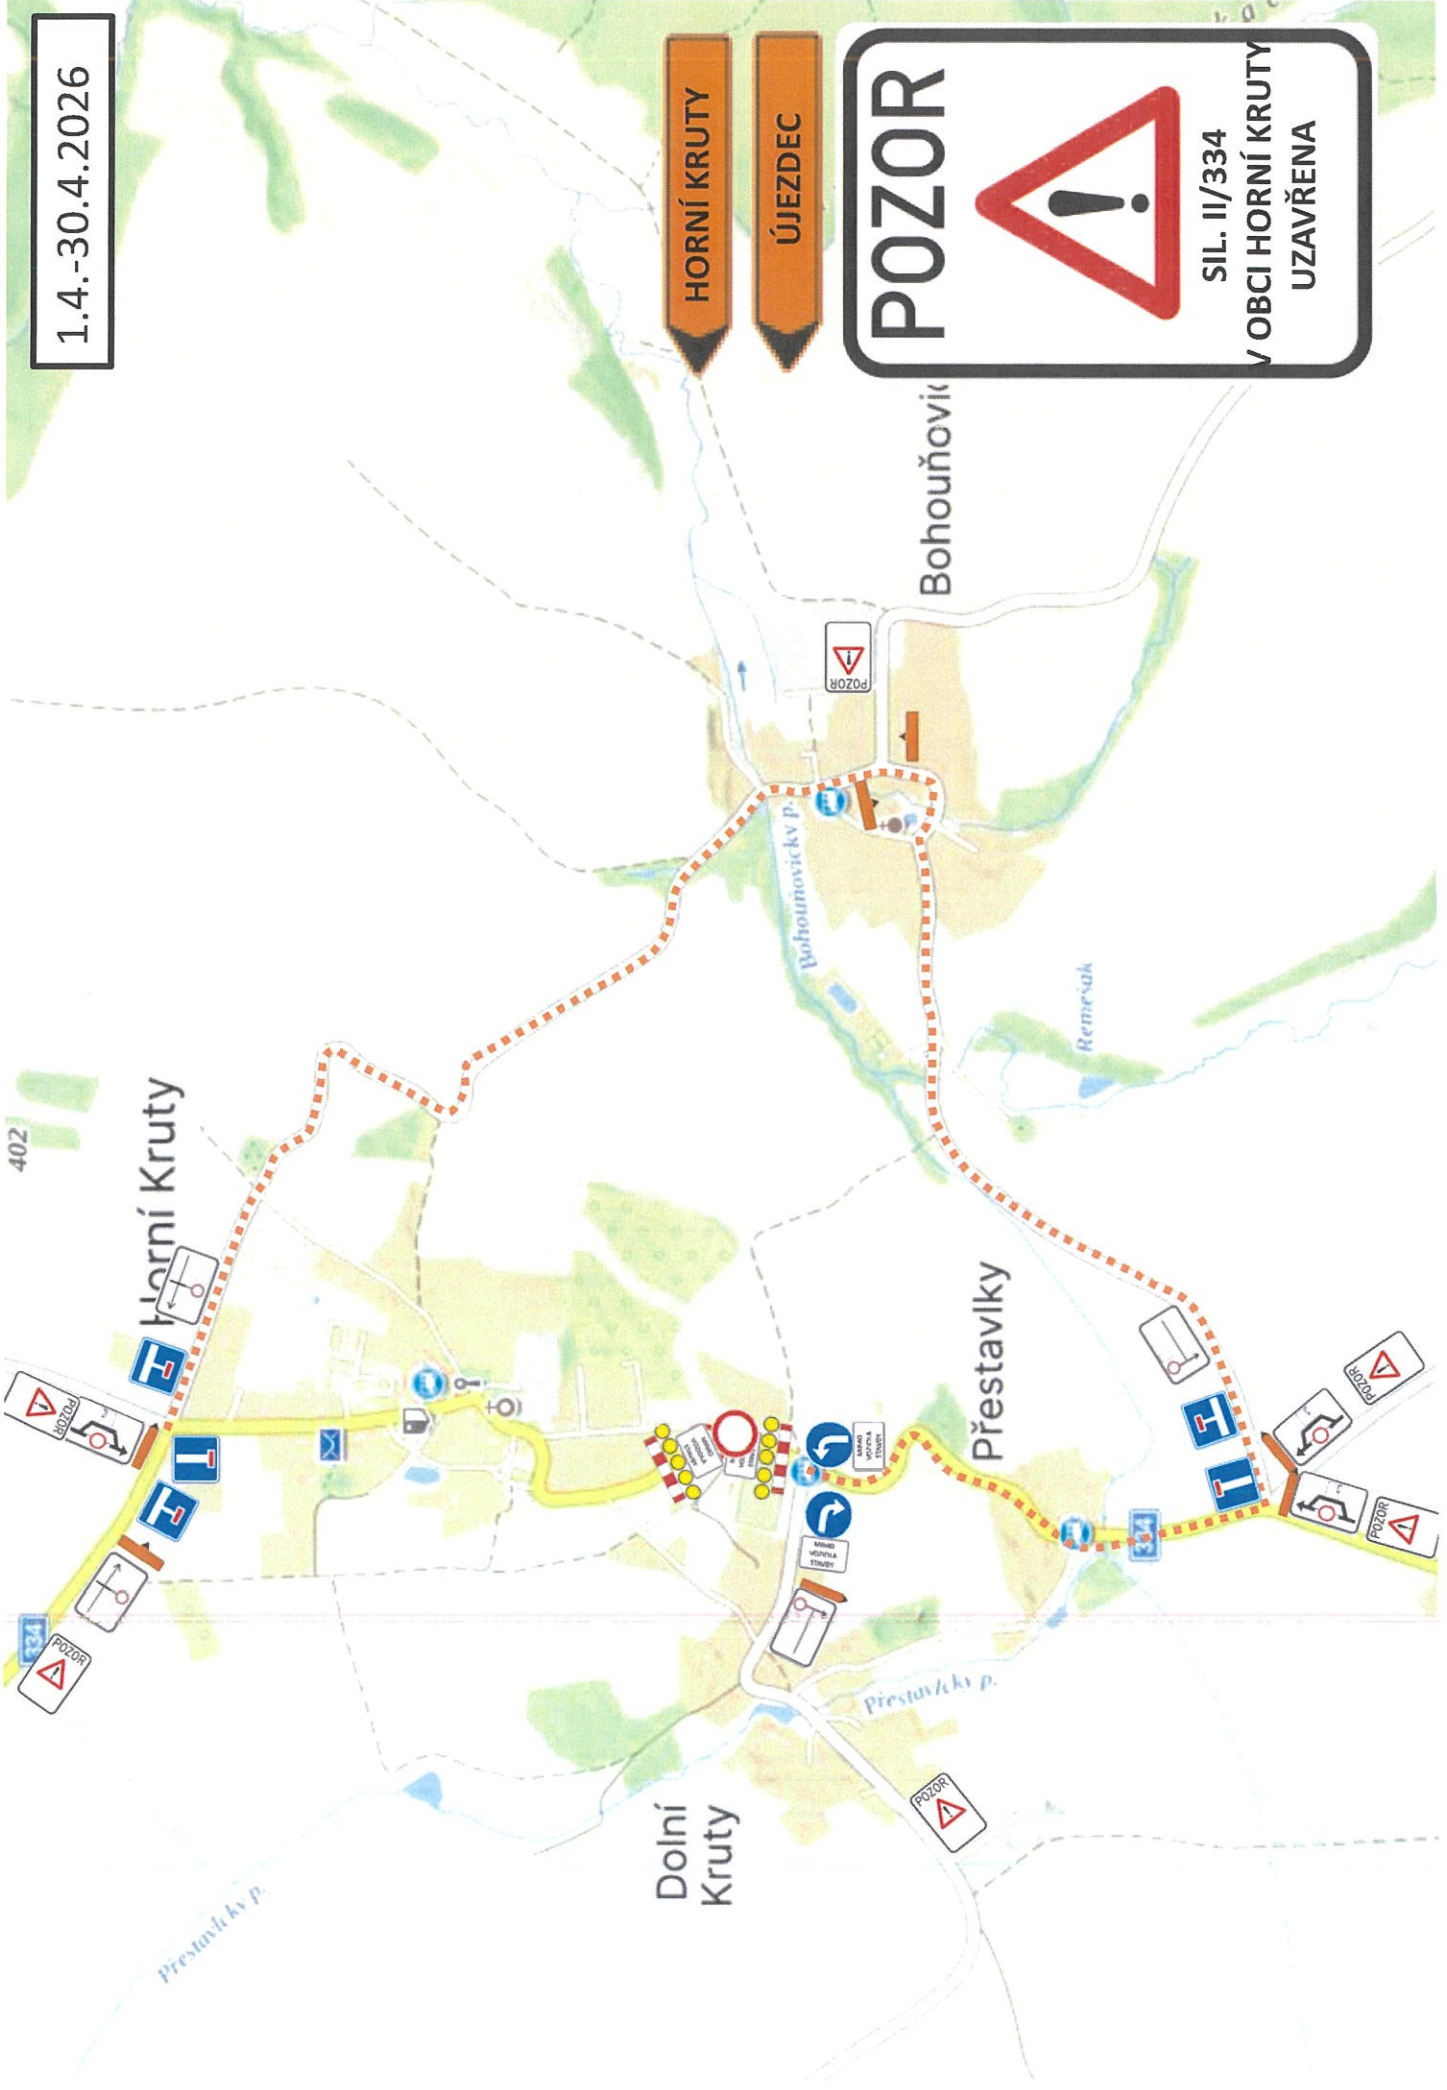

1.4.-30.4.2026

HORNÍ KRUTY

ÚJEZDEC

POZOR

SIL. II/334
V OBCI HORNÍ KRUTY
UZAVŘENA

402

Horní Kruty

Bohouňovický p.

1.3.-30.4.2026

Horní Kruty

Horní Kruty

Horní Kruty

1.2.-30.4.2026

1.5.-31.5.2026

1.3.-15.3.2026

Horní Krutý

1.2.-31.8.2026

Dolní Kruty

1.2.-31.8.2026

Dolní Kruty

1.2.-31.8.2026

Dolní Kruty

Dolní Kruty

375

350

15

1.2.-31.8.2026

Kruty

Přestavlky

1.7.-31.8.2026

1.8.-30.9.2026

Horní Kruty