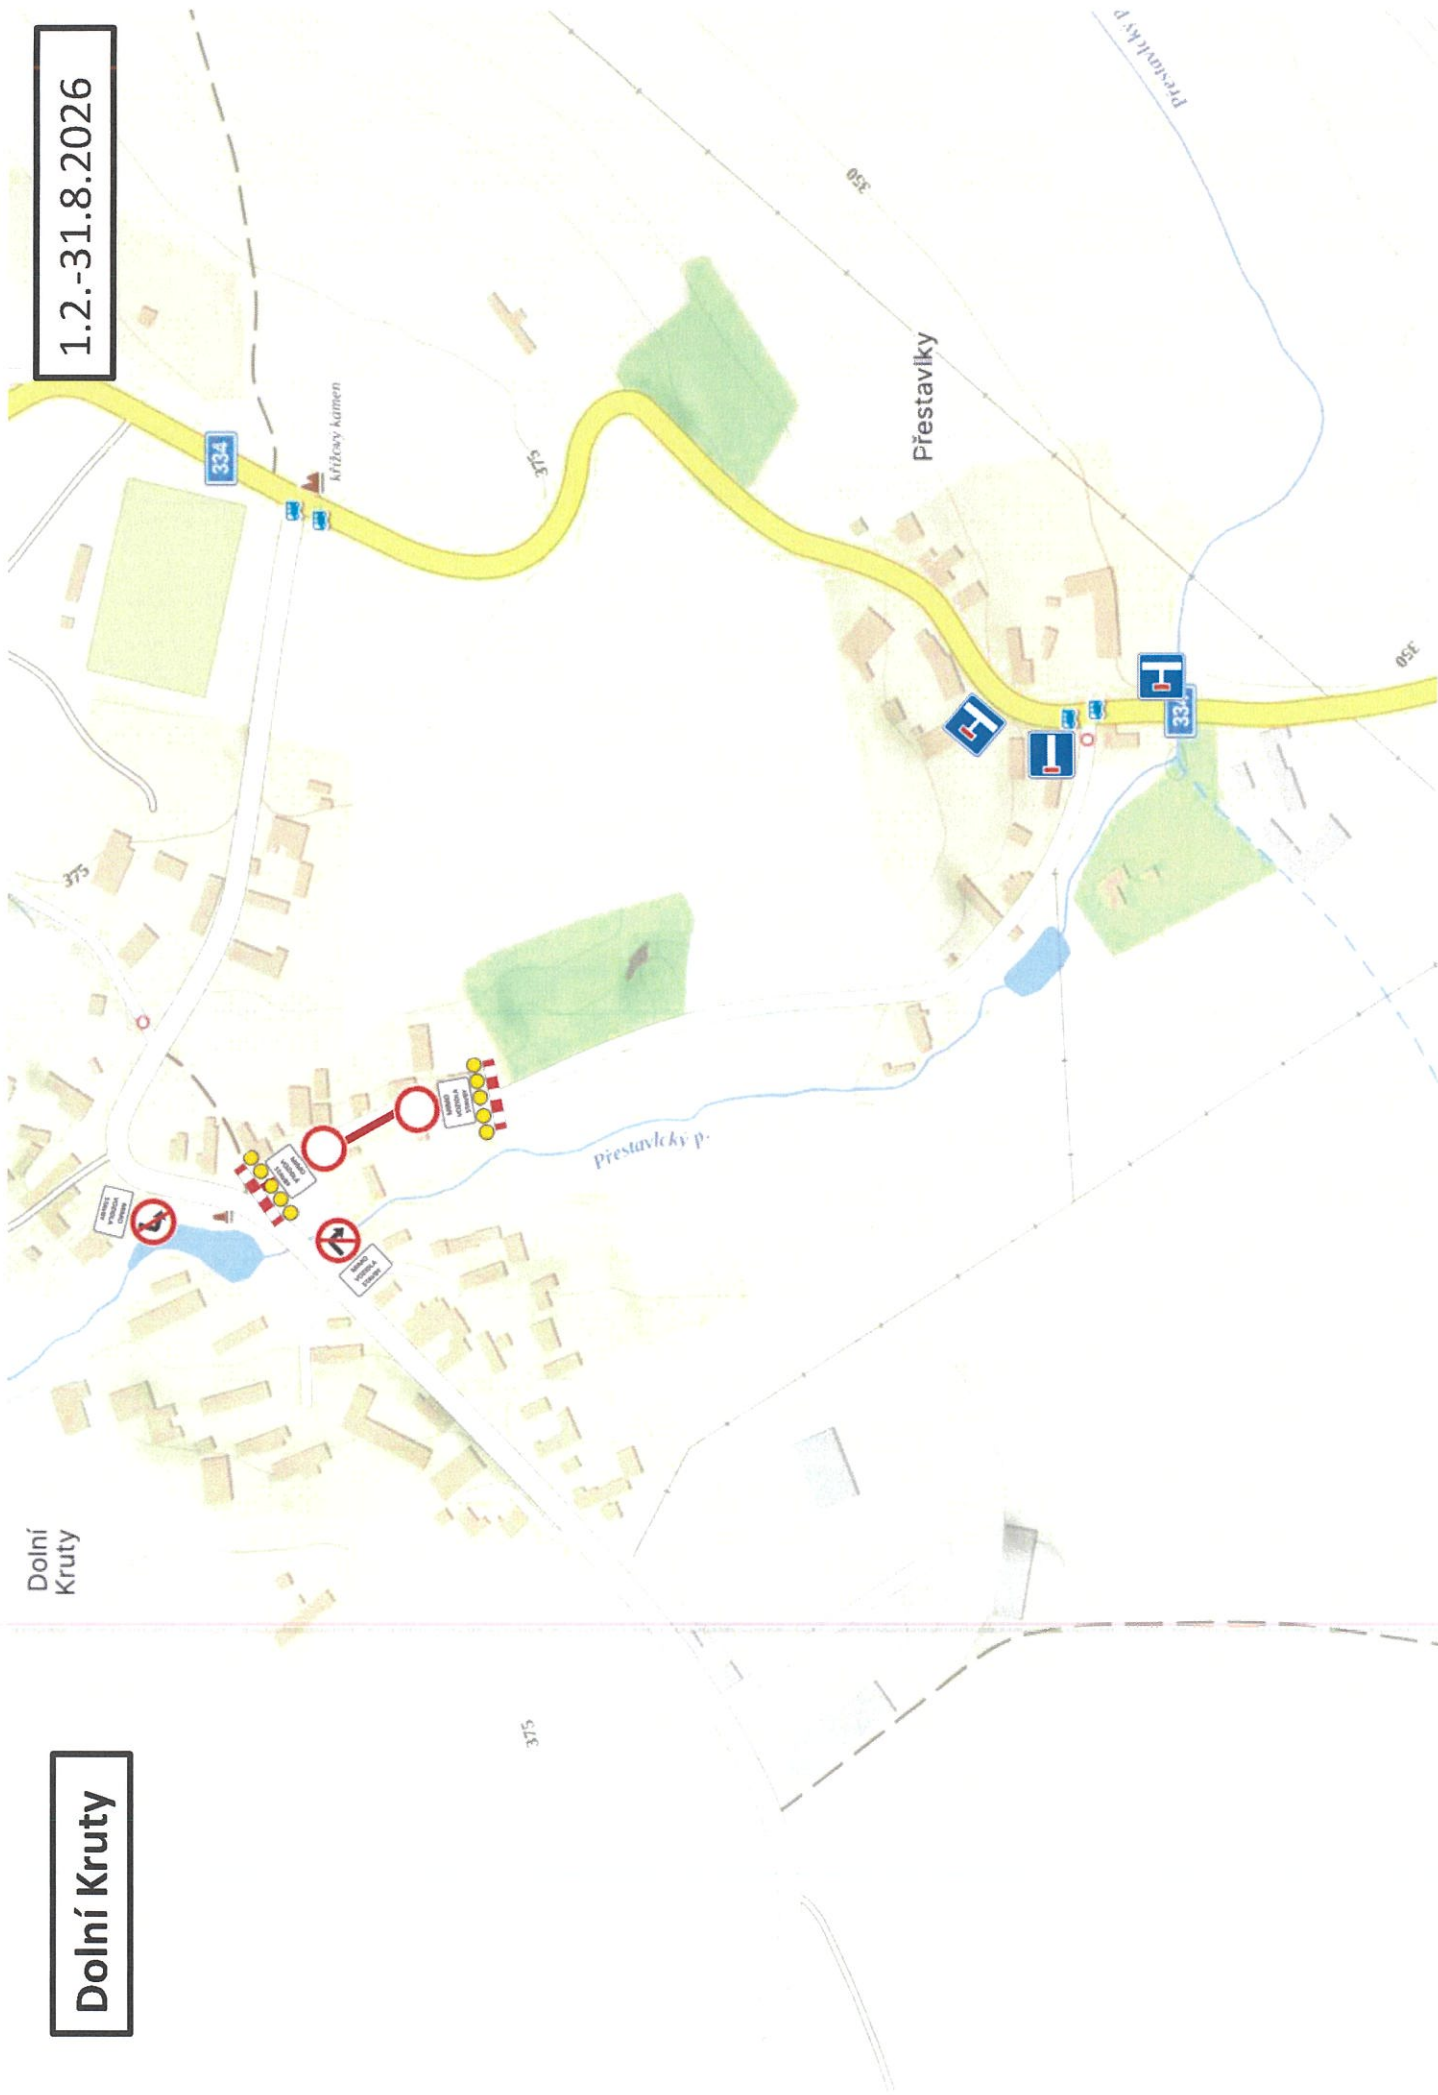

1.3.-30.4.2026

Horní Kruty

Horní Kruty

Horní Kruty

1.2.-30.4.2026

1.5.-31.5.2026

1.3.-15.3.2026

Horní Krutý

1.2.-31.8.2026

Dolní Kruty

1.2.-31.8.2026

Dolní Kruty

1.2.-31.8.2026

Dolní Kruty

Dolní Kruty

375

1.2.-31.8.2026

Dolní Kruty

Kruty

Přestavilky

1.2.-30.4.2026

Přestavilky

Přestavilcký p.

Přestavilcký p.

350

15

1.2.-31.8.2026

Kruty

Přestavlky

1.7.-31.8.2026

1.8.-30.9.2026

Horní Kruty