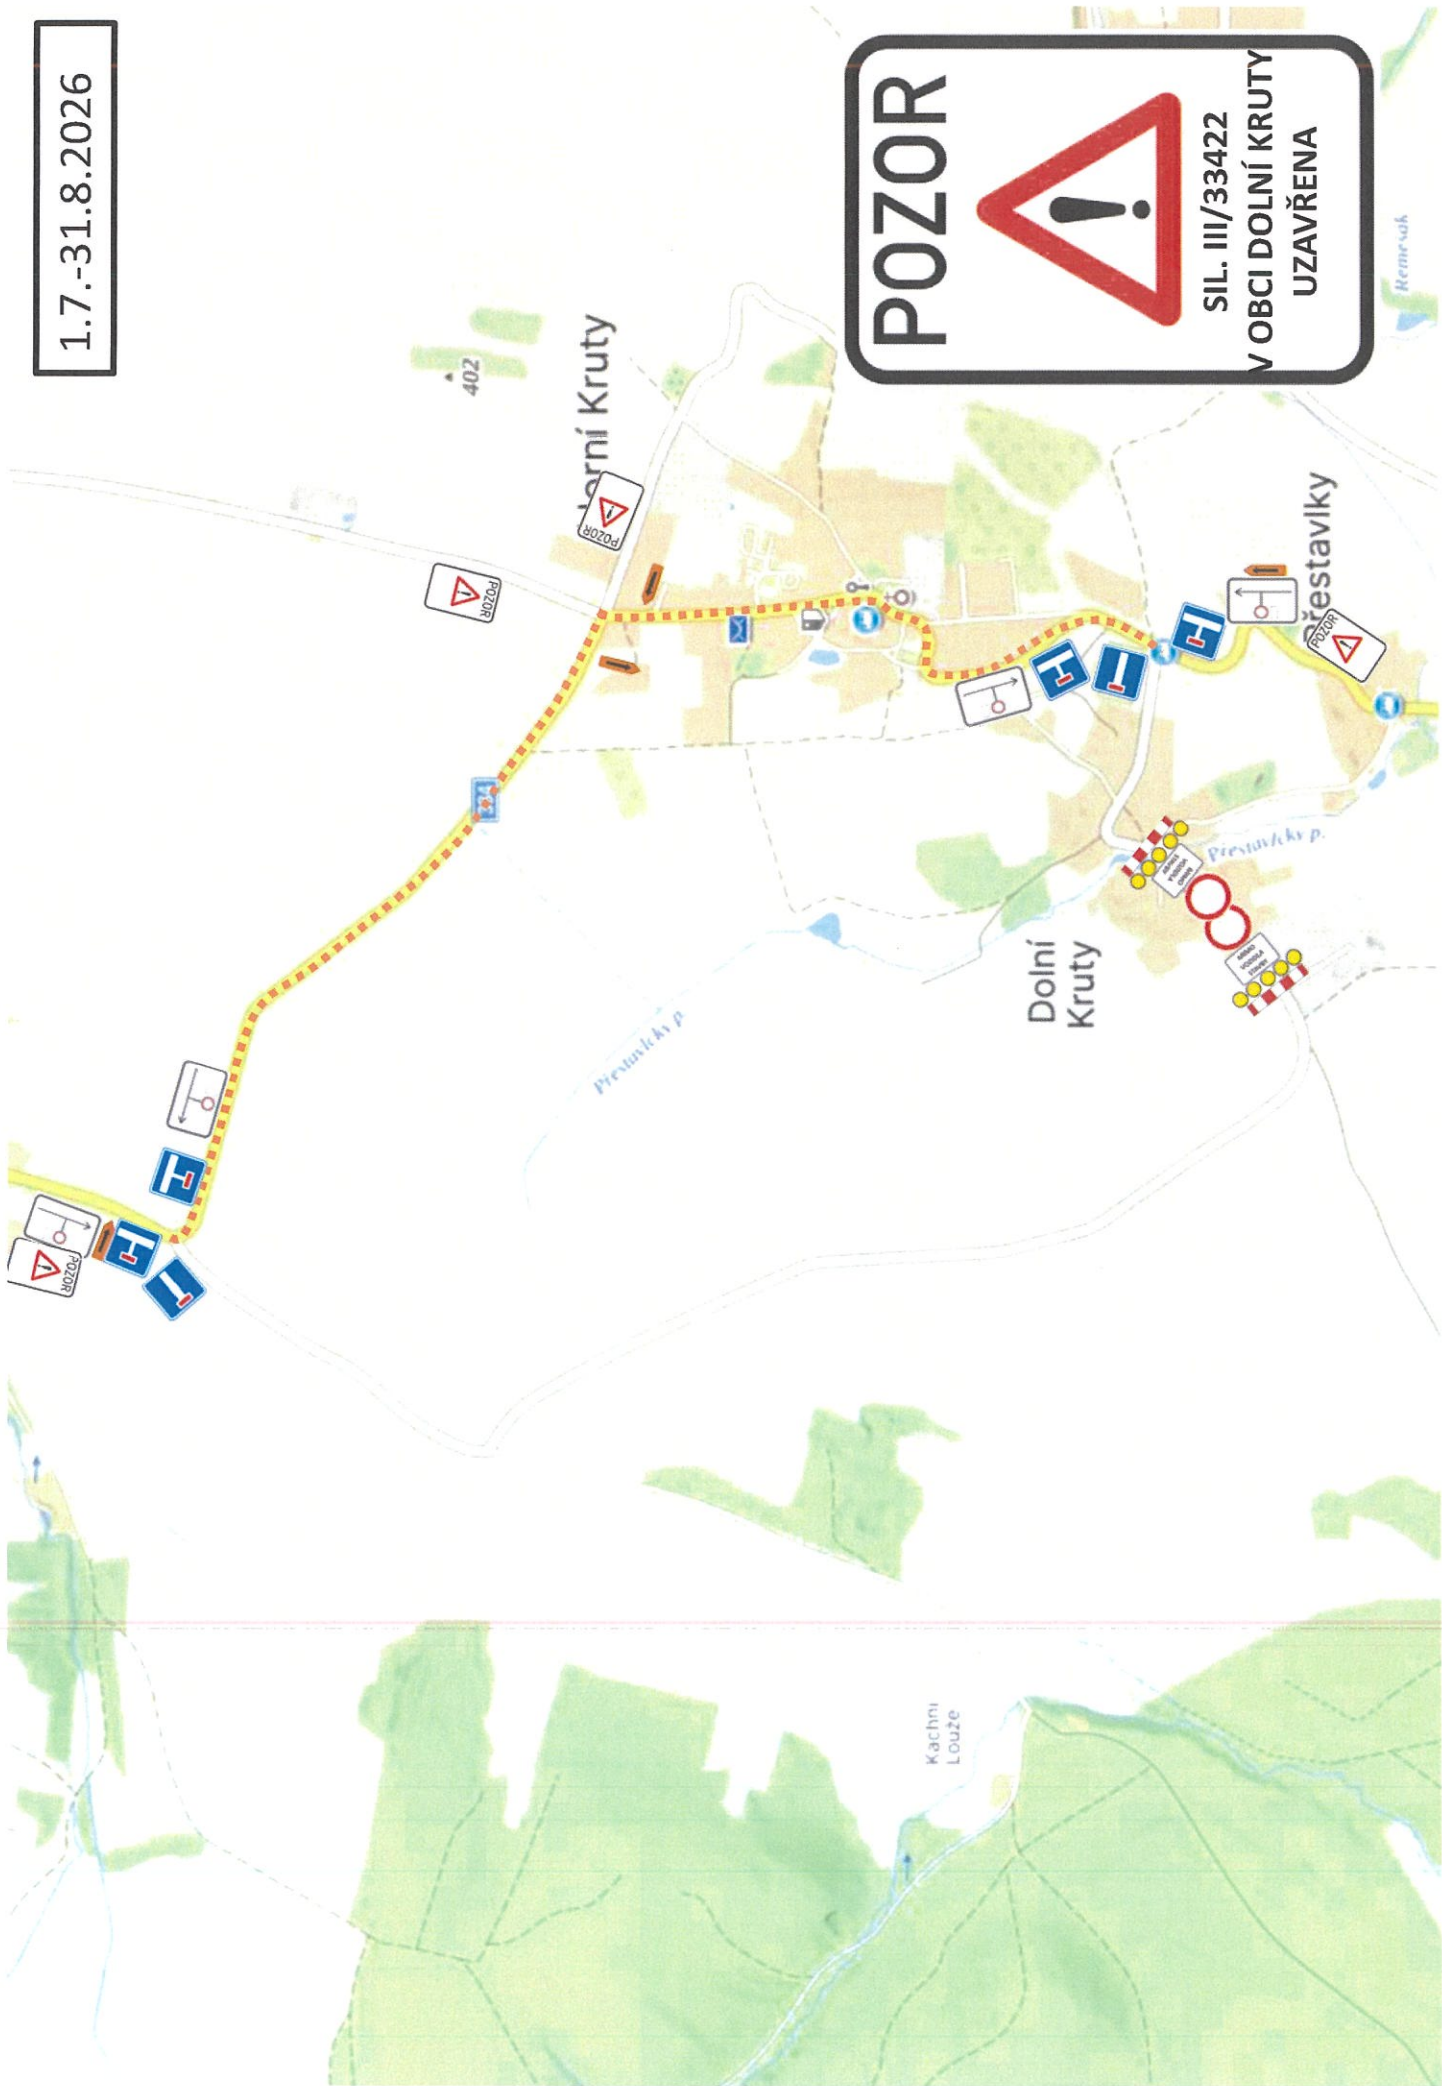

1.7.-31.8.2026

POZOR

SIL. III/33422
V OBCI DOLNÍ KRUTY
UZAVŘENA