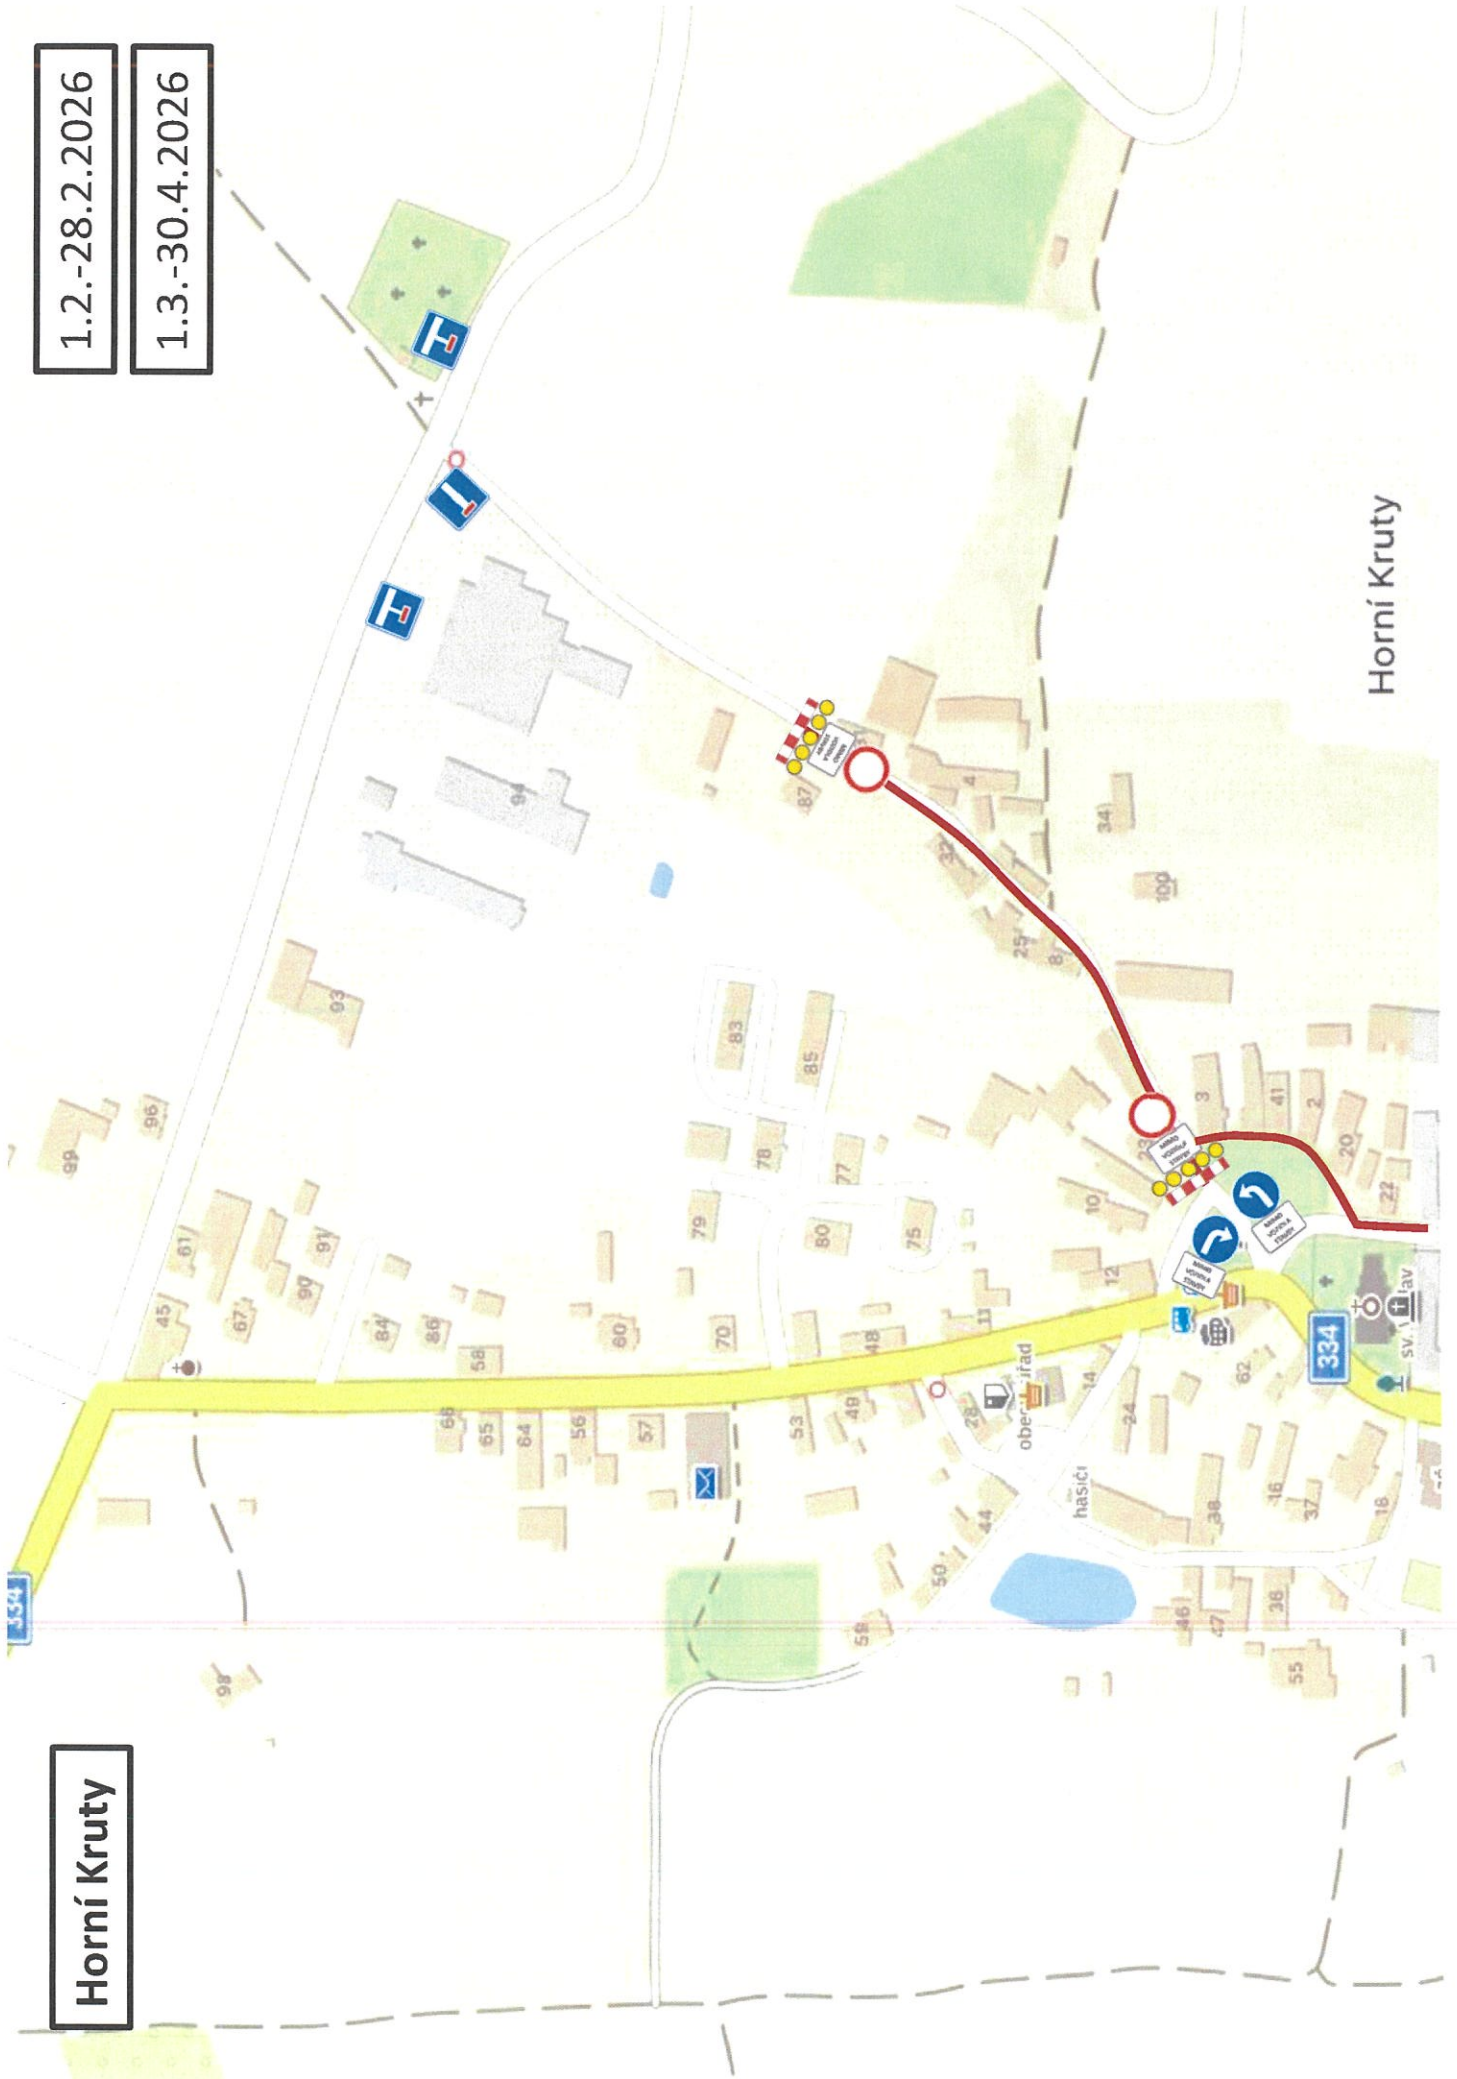

POZOR

SIL. III/33422
V OBCI DOLNÍ KRUTY
UZAVŘENA

1.7.-31.10.2026

Uzavírka jízdního pruhu.

Horní Kruty

MAX 50m.

1.9.-31.10.2026

1.2.-28.2.2026

1.3.-30.4.2026

Horní Kruty

Horní Kruty

Horní Kruty

1.2.-30.4.2026

1.5.-31.5.2026

1.3.-15.3.2026

Horní Krutý

1.2.-31.8.2026

Dolní Kruty

1.2.-31.8.2026

Dolní Kruty

1.2.-31.8.2026

Dolní Kruty

Dolní Kruty

375

350

15

1.2.-31.8.2026

Kruty

Přestavlky

1.7.-31.8.2026

1.8.-30.9.2026

Horní Kruty