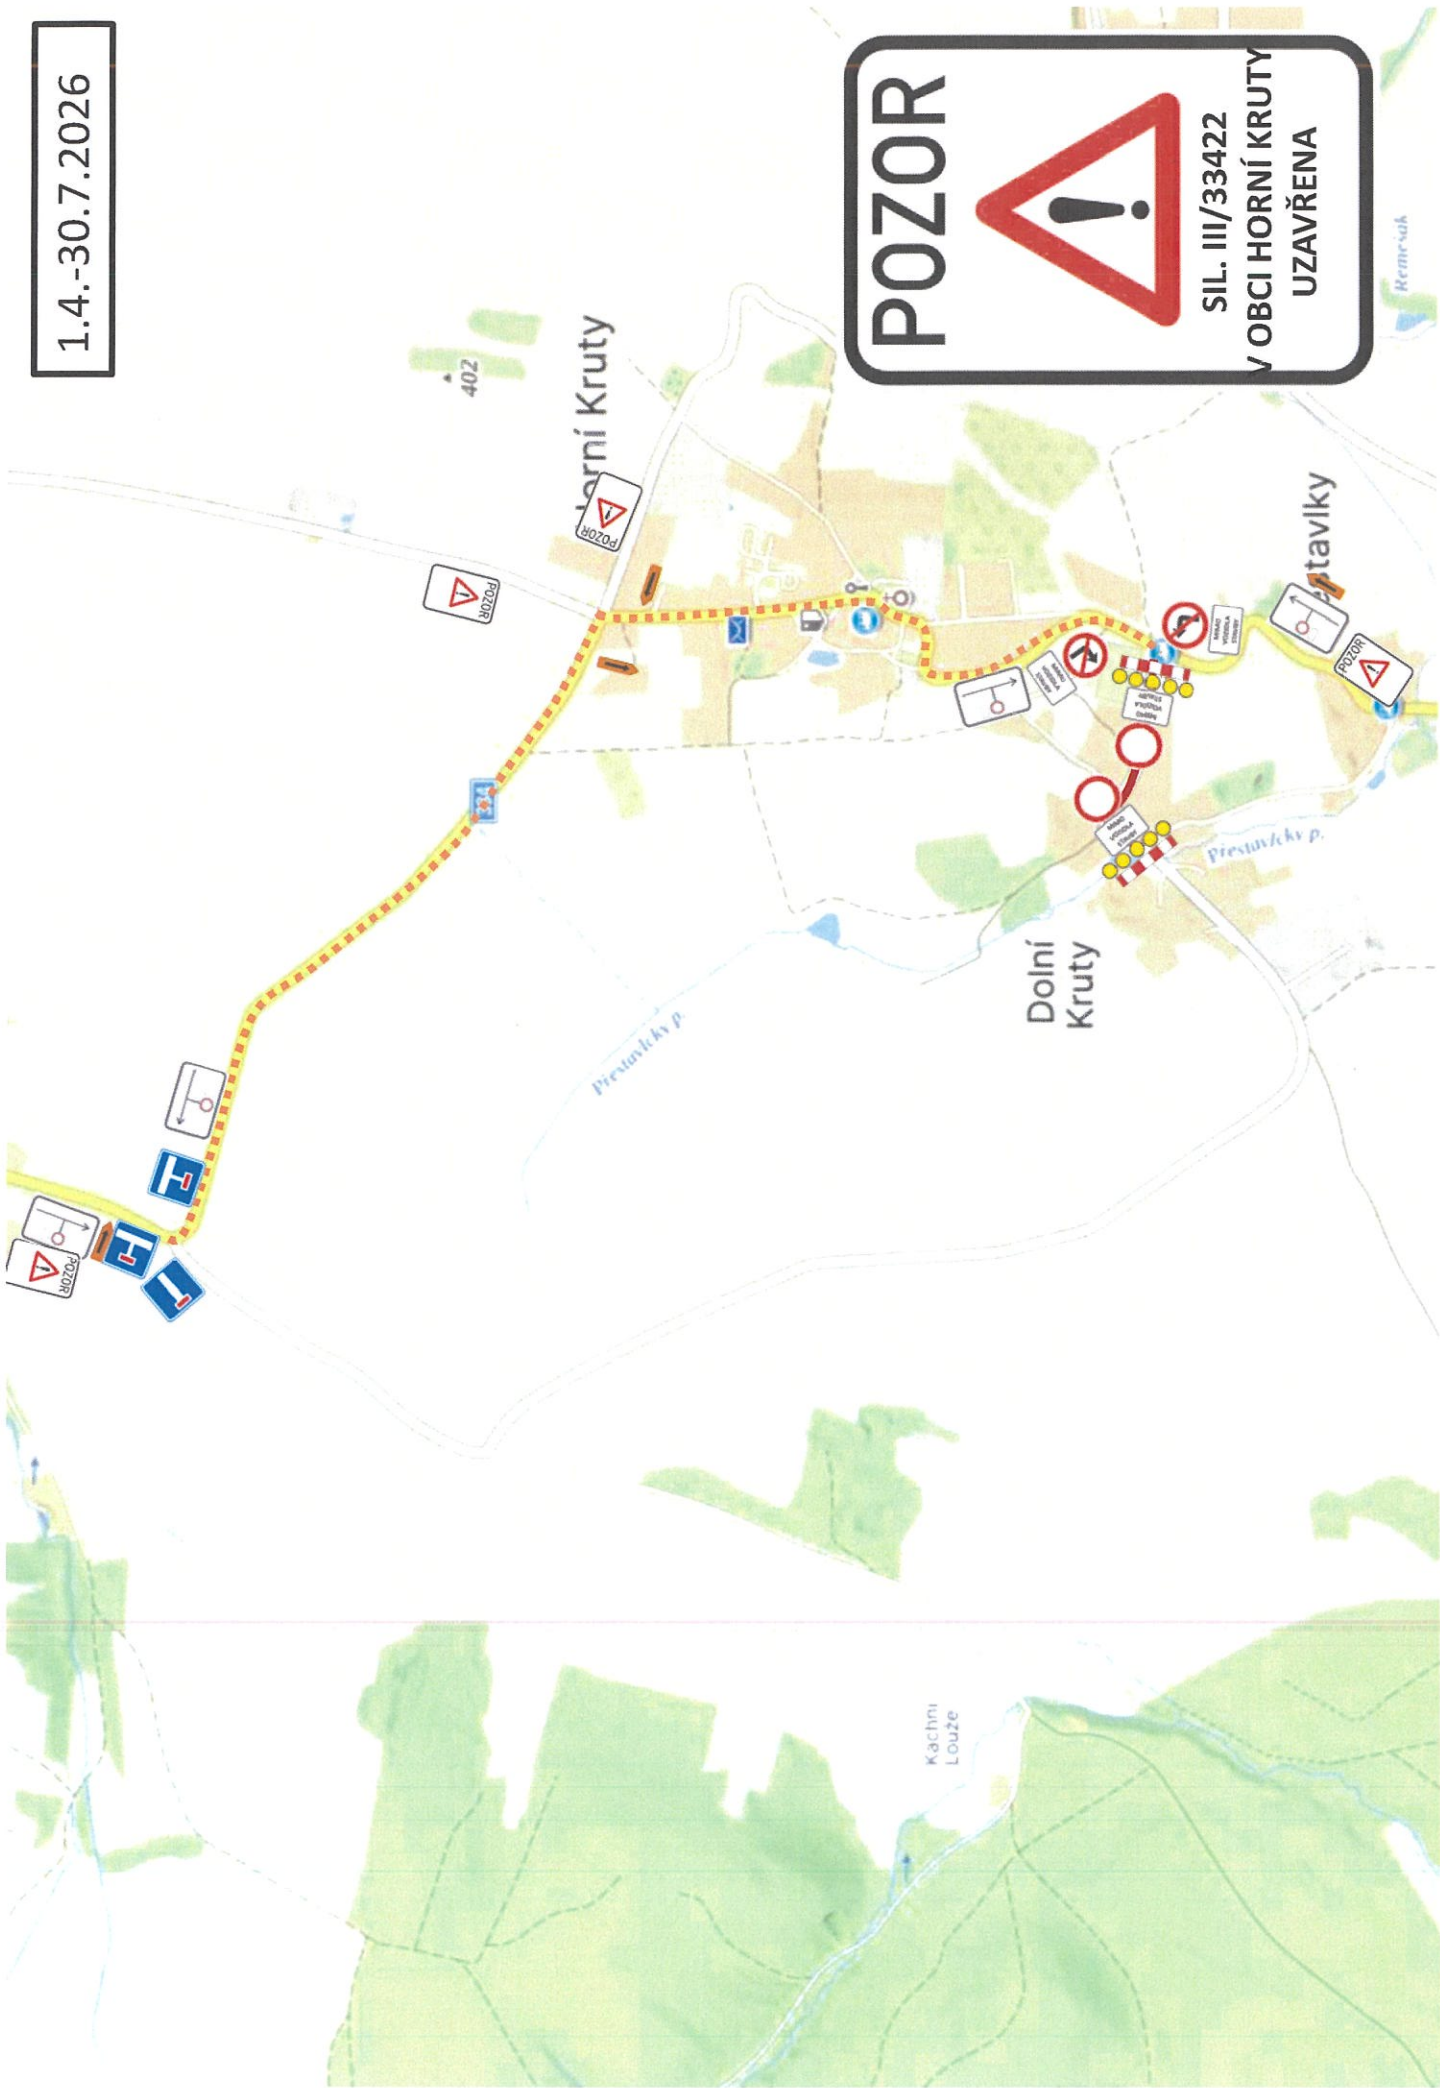

1.4.-30.4.2026

HORNÍ KRUTY

ÚJEZDEC

POZOR

SIL. II/334
V OBCI HORNÍ KRUTY
UZAVŘENA

402

Horní Kruty

Bohouňovický p.

1.5.-31.5.2026

HORNÍ KRUTY

ÚJEZDEC

POZOR

SIL. II/334
V OBCI PŘESTAVLKY
UZAVŘENA

1.5.-30.6.2026

HORNÍ KRUTY

ÚJEZDEC

1.2.-31.8.2026

Dolní Kruty

1.2.-31.8.2026

Dolní Kruty

1.2.-31.8.2026

Dolní Kruty

Dolní Kruty

375

350

15

1.2.-31.8.2026

Kruty

Přestavlky

1.7.-31.8.2026

1.8.-30.9.2026

Horní Kruty