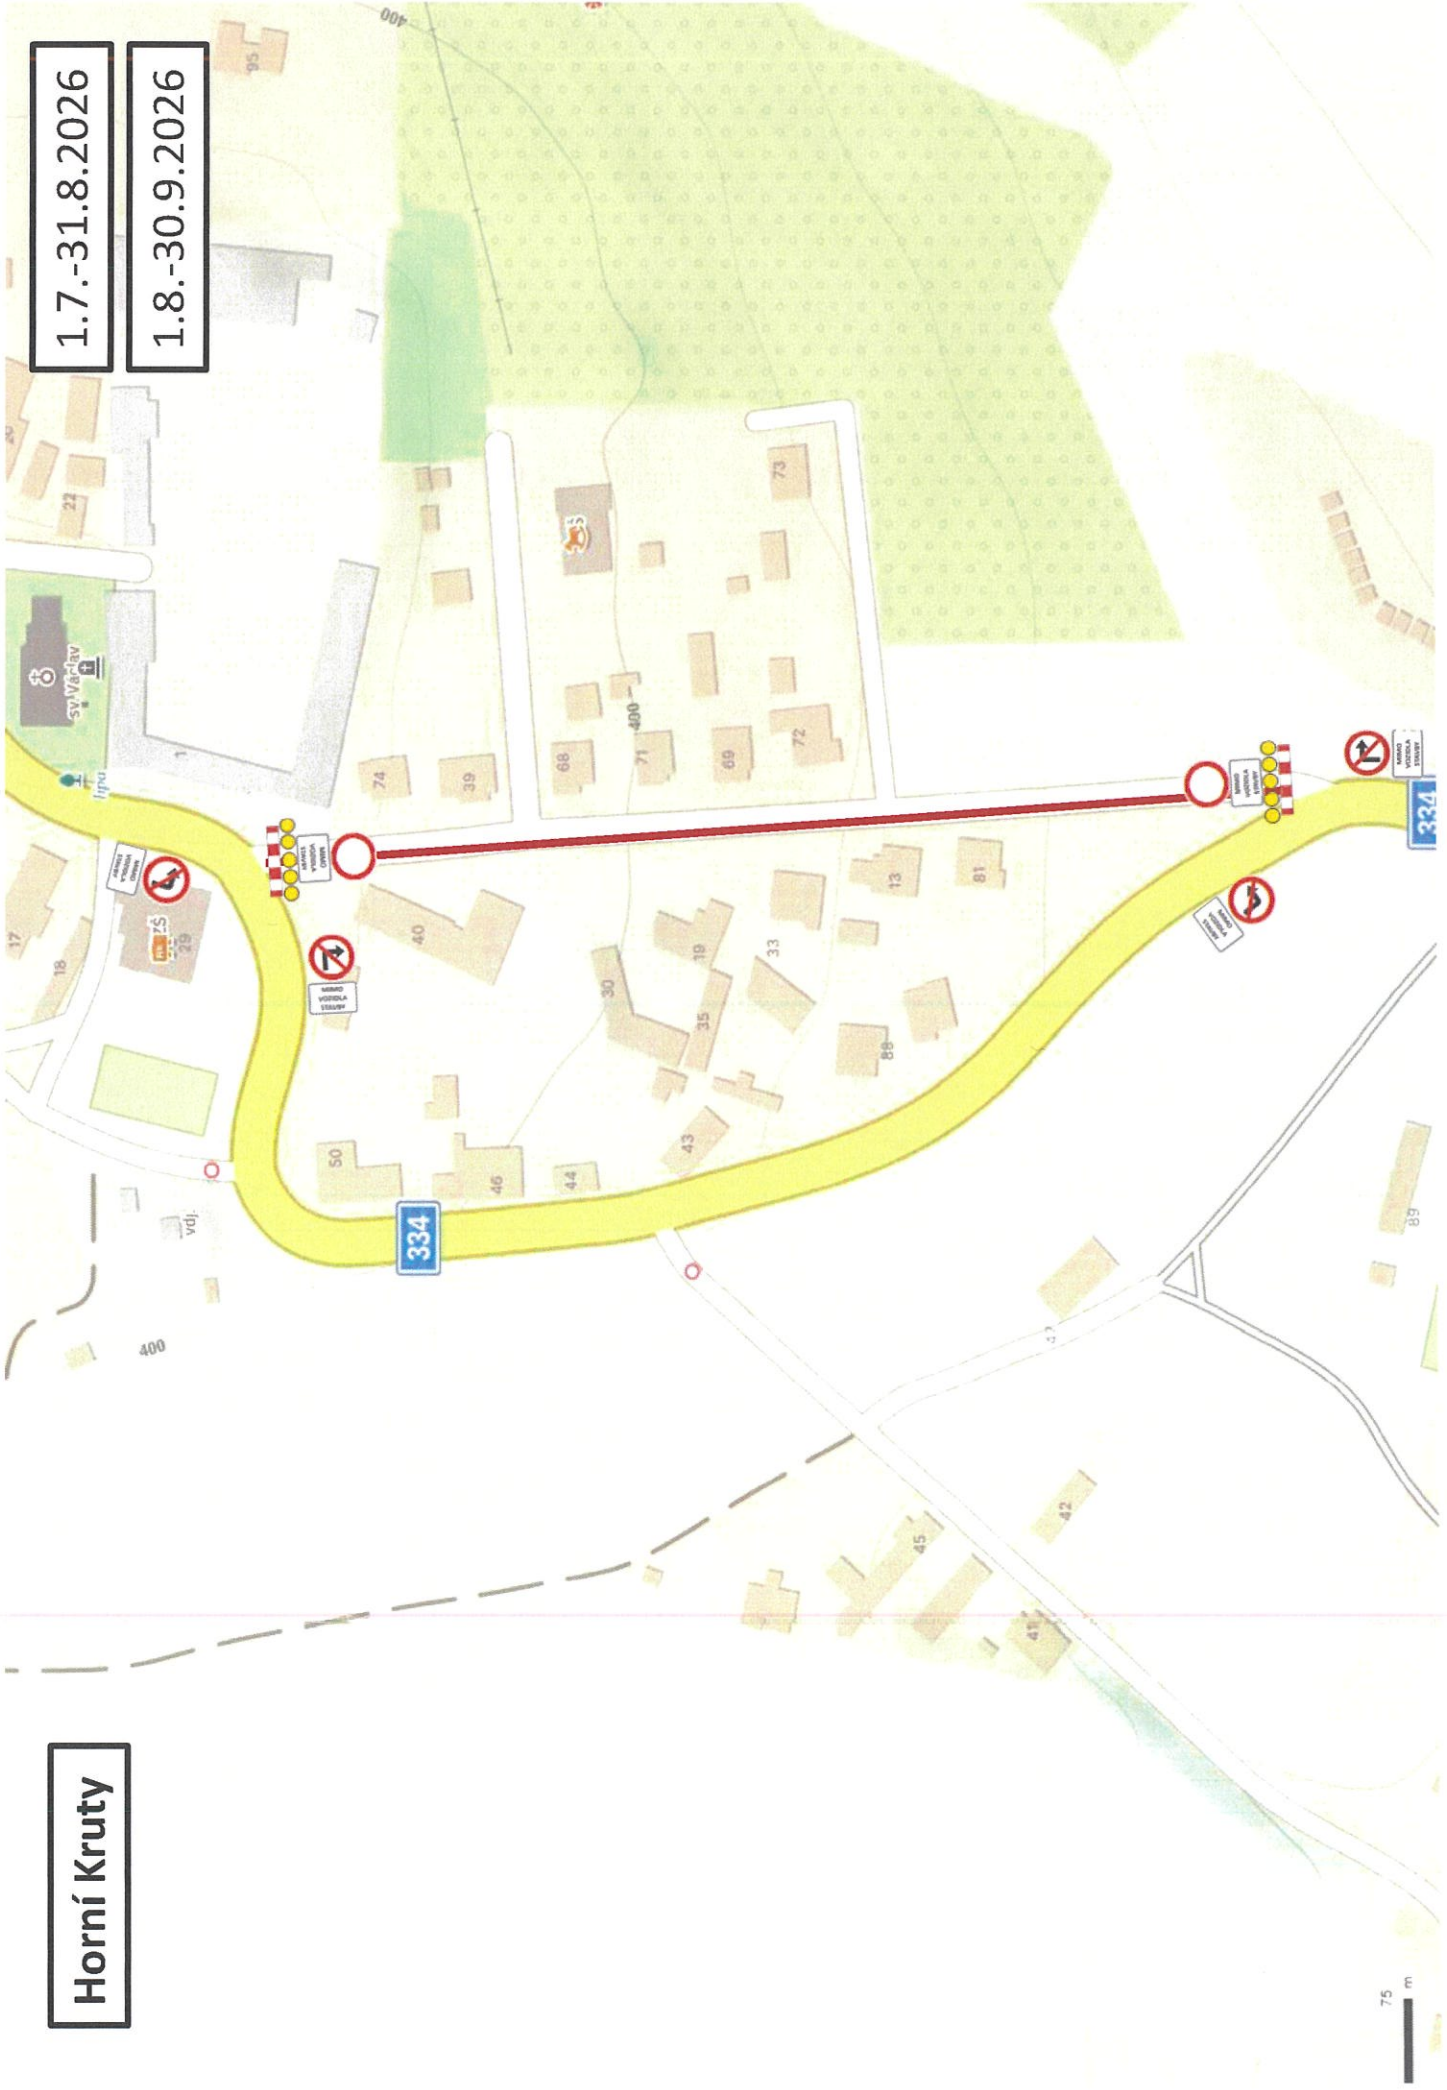

1.4.-30.4.2026

HORNÍ KRUTY

ÚJEZDEC

POZOR

SIL. II/334
V OBCI HORNÍ KRUTY
UZAVŘENA

402

Horní Kruty

Bohouňovický p.

1.2.-31.8.2026

Dolní Kruty

Kruty

Přestavilky

1.2.-30.4.2026

Přestavilky

Přestavilcký p.

Přestavilcký p.

350

15

1.2.-31.8.2026

Kruty

Přestavlky

1.7.-31.8.2026

1.8.-30.9.2026

Horní Kruty

75 m

Horní Kruty

1.8.-30.9.2026

1.8.-31.10.2026

Horní Kruty

1.7.-31.8.2026

Horní Krutý