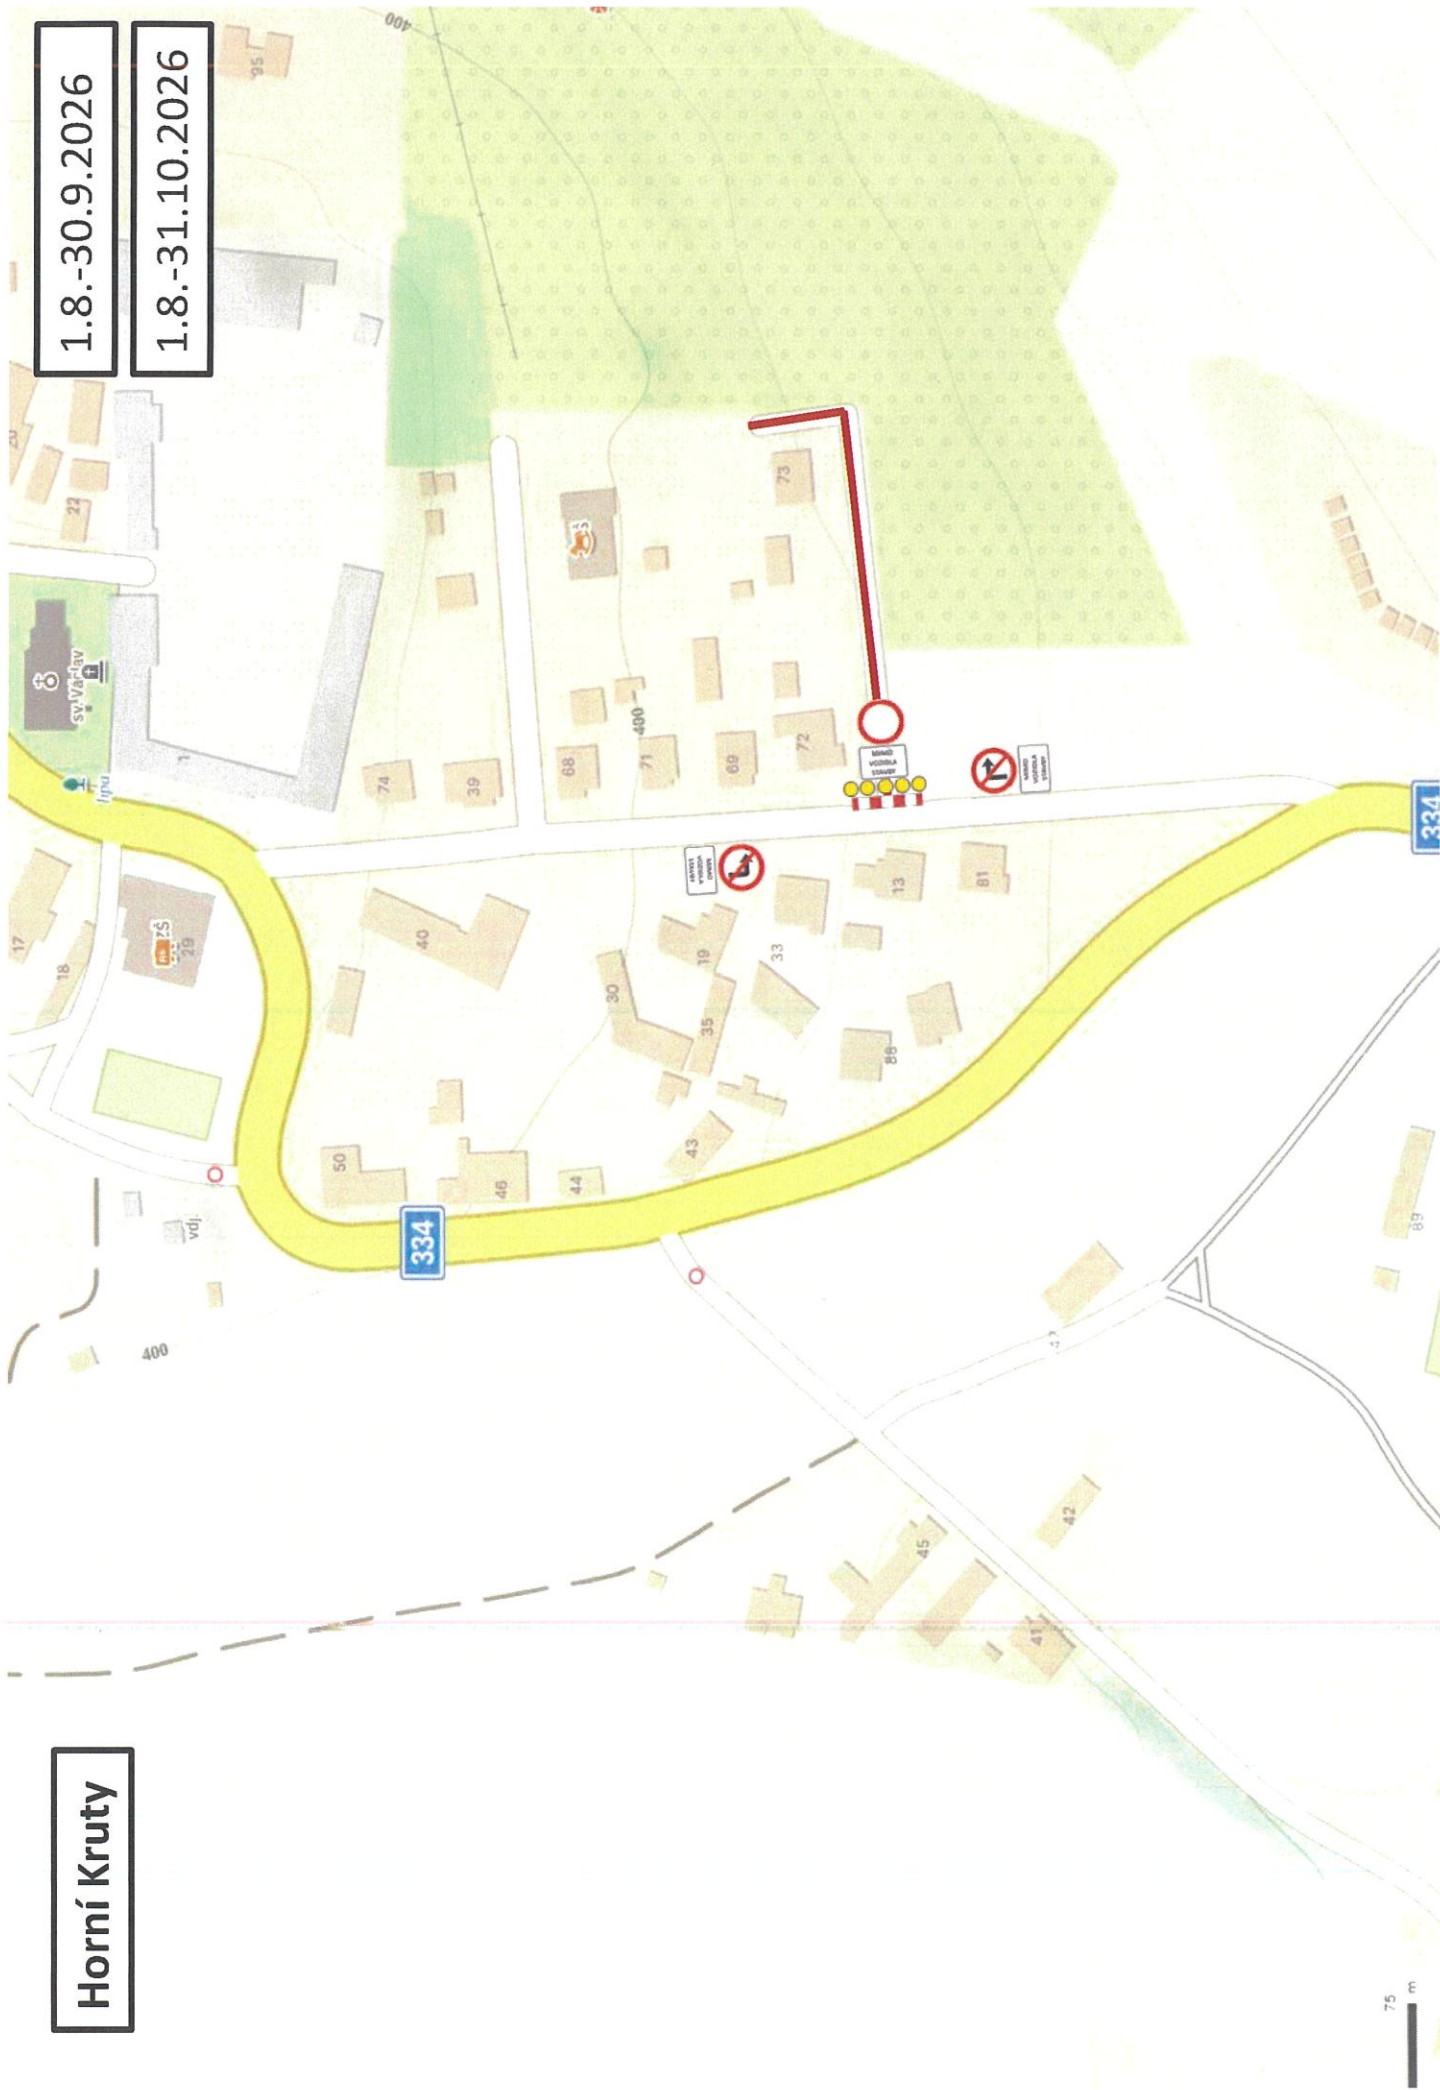

1.4.-30.4.2026

HORNÍ KRUTY

ÚJEZDEC

POZOR

SIL. II/334
V OBCI HORNÍ KRUTY
UZAVŘENA

402

Horní Kruty

Bohouňovický p.

1.2.-31.8.2026

Dolní Kruty

1.2.-31.8.2026

Dolní Kruty

1.2.-31.8.2026

Dolní Kruty

Dolní Kruty

375

350

15

1.2.-31.8.2026

Kruty

Přestavlky

1.7.-31.8.2026

1.8.-30.9.2026

Horní Kruty

75 m

Horní Kruty

1.8.-30.9.2026

1.8.-31.10.2026

Horní Kruty

1.7.-31.8.2026

Horní Krutý