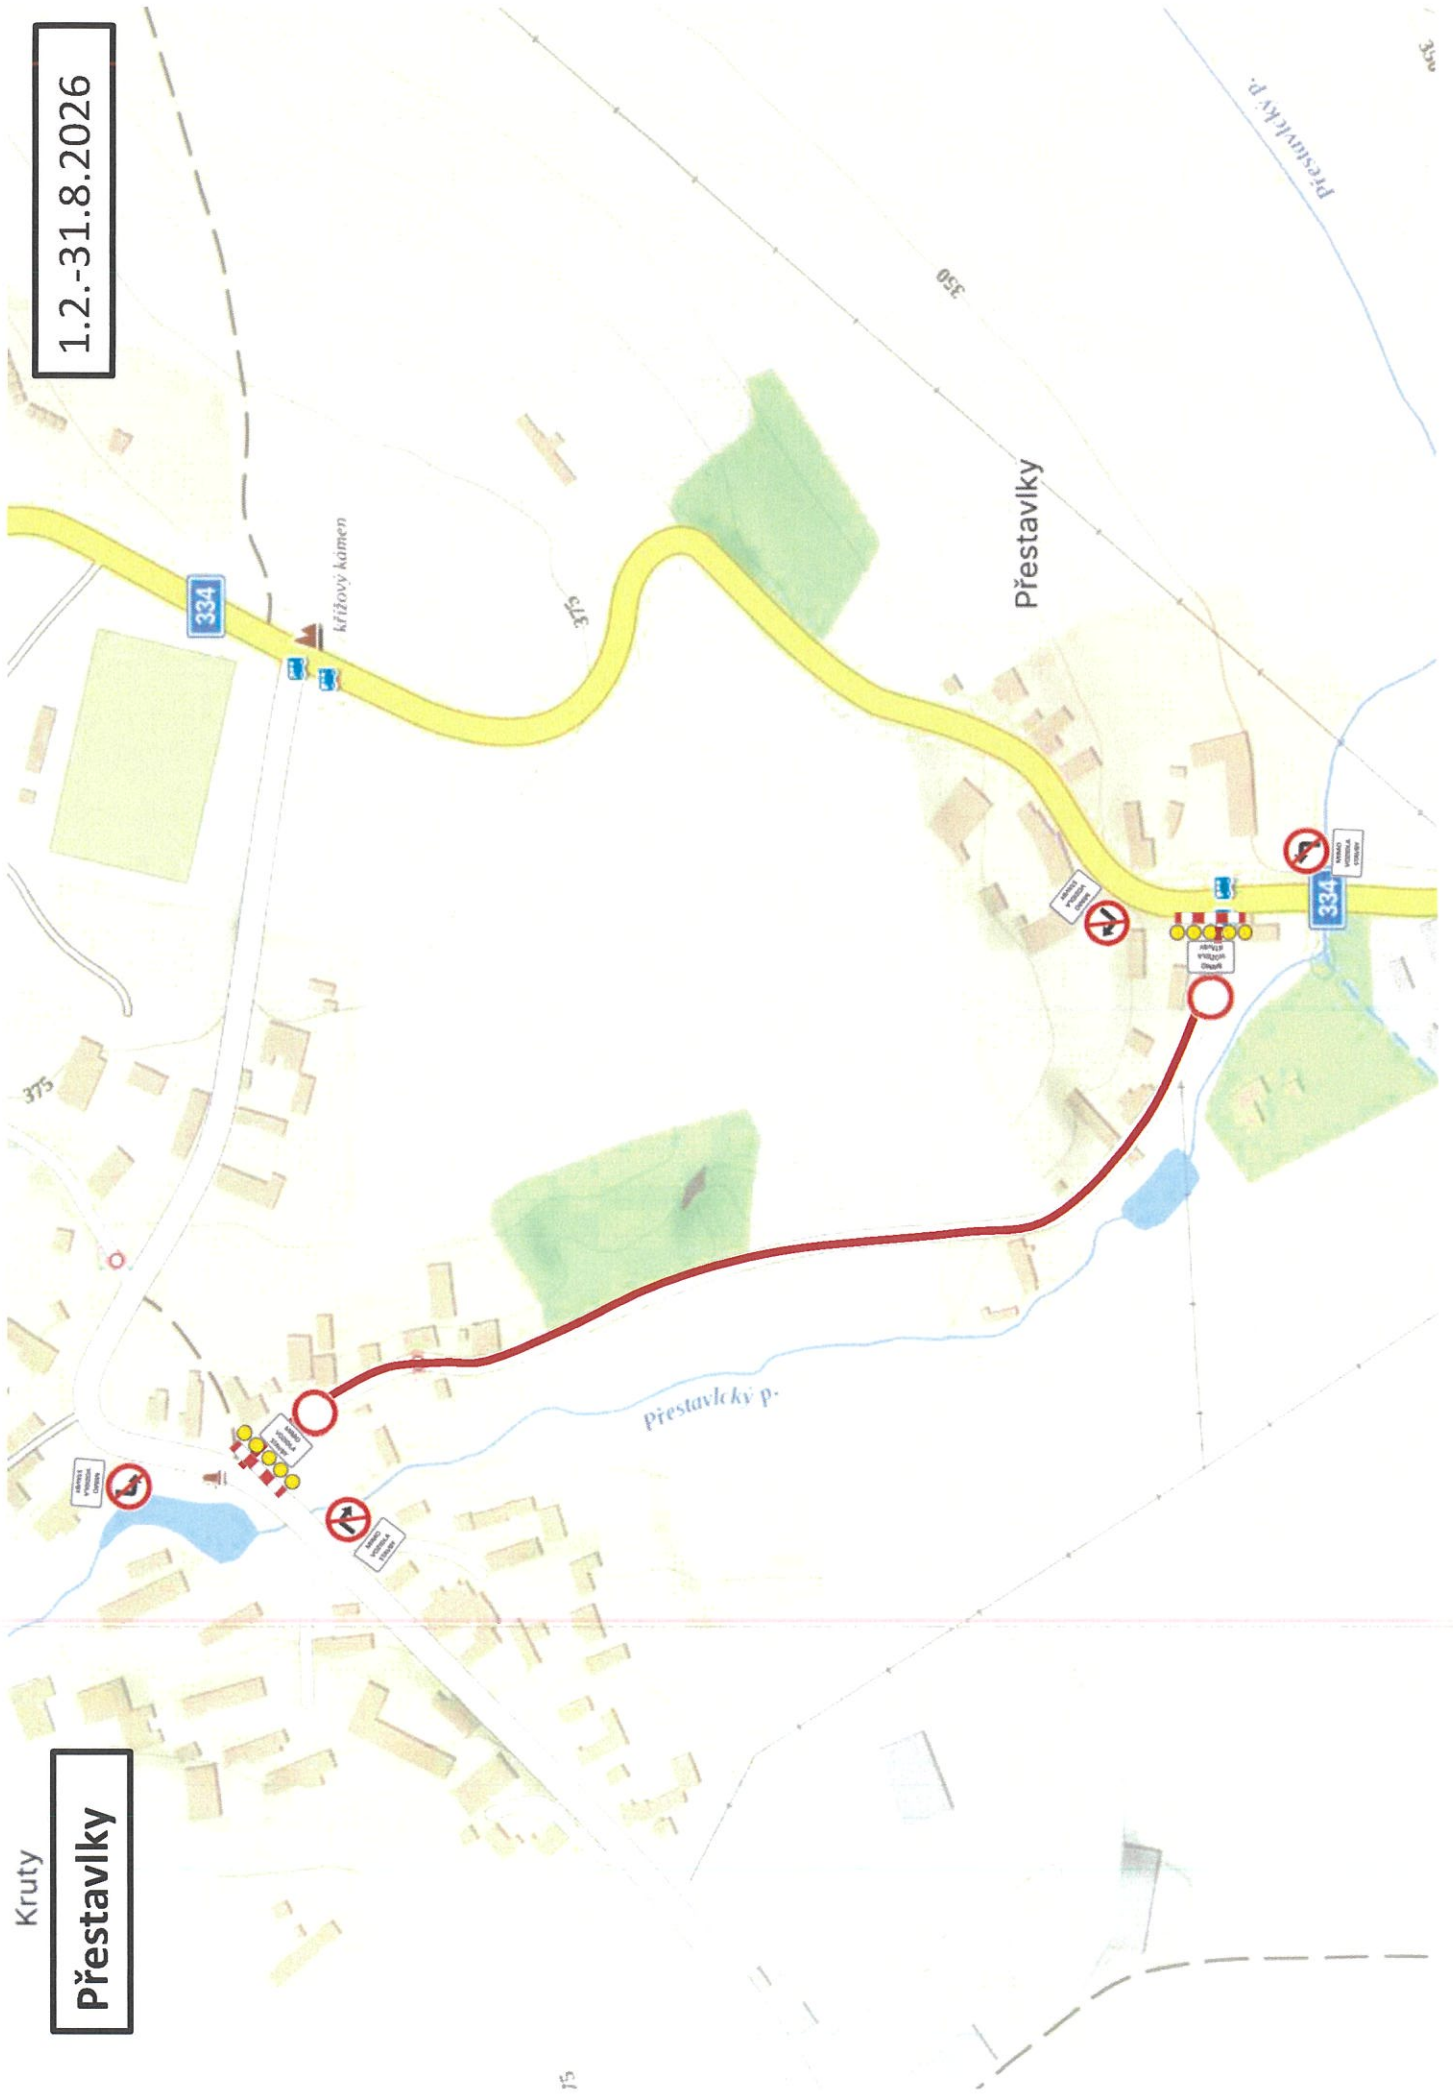

1.4.-30.4.2026

HORNÍ KRUTY

ÚJEZDEC

POZOR

SIL. II/334
V OBCI HORNÍ KRUTY
UZAVŘENA

402

Horní Kruty

Bohouňovický p.

1.2.-31.8.2026

Dolní Kruty

1.2.-31.8.2026

Dolní Kruty

1.2.-31.8.2026

Dolní Kruty

Dolní Kruty

375

1.2.-31.8.2026

Dolní Kruty

Kruty

Přestavilky

1.2.-30.4.2026

Přestavilky

Přestavilcký p.

Přestavilcký p.

350

15

1.2.-31.8.2026

Kruty

Přestavlky

1.7.-31.8.2026

1.8.-30.9.2026

Horní Kruty